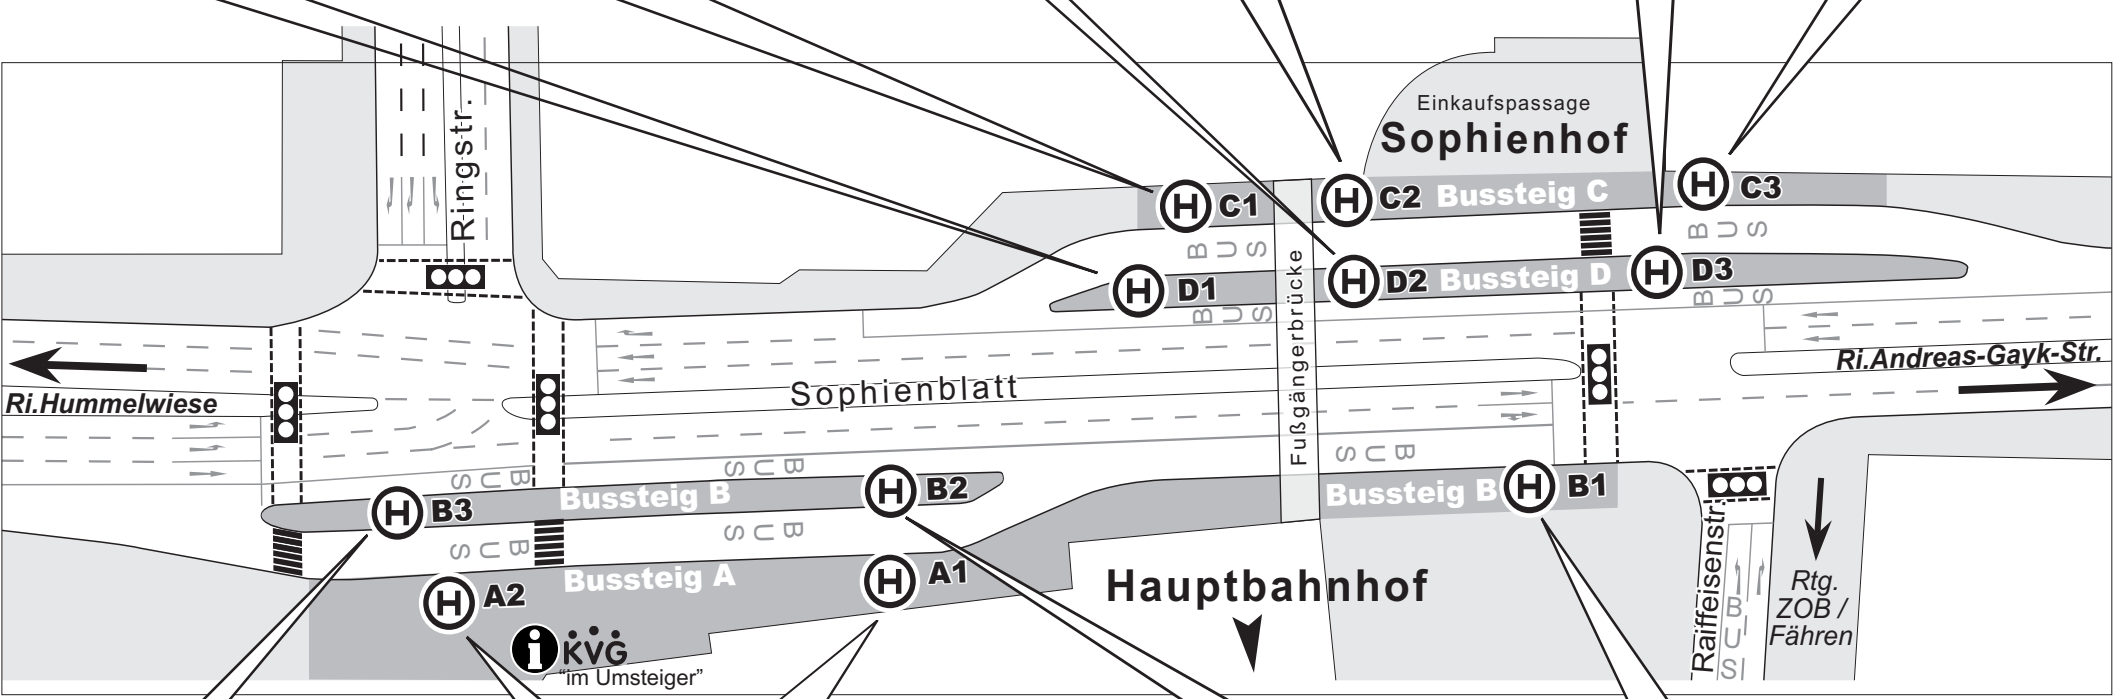

Linie	Ziel
11	Dietrichsdorf, Pillauer Str.
60S	Schwentinestraße fährt nur in den Vorlesungszeiten der CAU / FH
100	Laboe
101	Heikendorf, Am Heidberg

Linie	Ziel
501	Flintbek, Parkplatz / Flintbek, Rosenberg
502	Flintbek, Konrad-Zuse-Ring / Rammsee, Osterberg
900	Wellsee - Rönne
901	Wellsee - Rönne
902	Wellsee - Rönne

Linie	Ziel
22	Klausdorf, Schule
31	Elmschenhagen, Krooger Kamp
32	Elmschenhagen, Krooger Kamp
34	Kroog, Am Wellsee
71	Elmschenhagen, Tröndelweg
72	Wellingdorf

Linie	Ziel
41	Wellsee (- Schlüsбек)
42	Meimersdorf
61	Mettenhof, Aalborgring
62	Russee, Schiefe Horn
91	Melsdorf

Linie	Ziel
41	Tannenberg
42	Suchsdorf, Rungholtplatz

Überlandlinien

Linie	Ziel
44	Kiellinien-Express Reventloubrücke nur in der Kieler Woche
60S	Botanischer Garten fährt nur in den Vorlesungszeiten der CAU / FH

Linie	Ziel
11	Wik, Kanal
100	Mettenhof, Roskilder Weg (- Melsdorf)
101	Mettenhof, Roskilder Weg
501	Schilksee - Strande
502	Schilksee - Strande
900	Dänischenhagen - Krusendorf
901	Strande - Schilksee (üb. Dän.hagen)
902	Strande - Schilksee (üb. Dän.hagen)